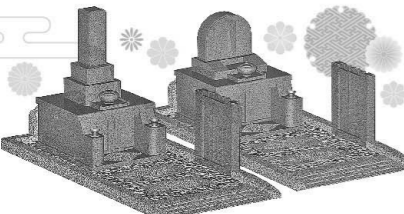

墓地と納骨堂がセットでこの価格!!

90万円 タイプ

【料金内訳】
●土地代金永代使用料:250,000円(1.0坪)
●管理料(3年分):15,000円
●信徒料:36,000円
●納骨堂(和洋どちらでも)セット:599,000円

90万円納骨堂セット(和型・洋型どちらでも)幅1250×奥2600mm
●納骨堂石種:白みかけもしくはグレー色みかけ選択可
●外柵:白みかけ ●附属品:納骨堂・外柵・ステンレス花立・線香立・塔婆立
※竿石彫刻は金額に含む。ただし家紋・墓誌彫刻は別途です。